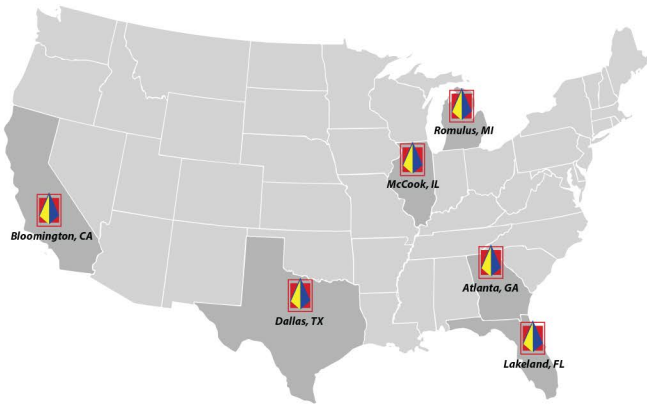

**COMPASS
LEASE. LLC**

www.compasslease.com

TX: 888-223-5993

IL: 800-924-9029

FL 863-984-0200

CA: 909-361-4471

MI: 734-822-6460

GA: 470-317-2770